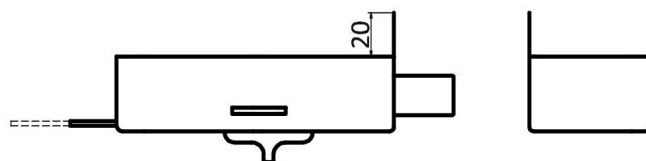

CARACTERÍSTICAS:

Fechadura de alta segurança de sobrepôr;

Tranca a porta em 5 pontos;

Aplicação com 2 jogos de fechos TL e comando;

Difere para porta direita e porta esquerda;

Medida única;

A fechadura é fixada à porta em 7 pontos;

Movimenta a língua em 2 voltas;

Funciona com cilindro tipo húngaro/universal (medida 30/60 para porta de 40mm);

Possui um sistema de bloqueio da fechadura no caso de quebra ou extração do cilindro;

Aplicar o cilindro seguindo as instruções que acompanham a fechadura.