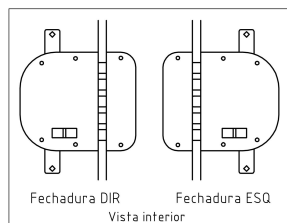

CARACTERÍSTICAS:

Fechadura de alta segurança de sobrepôr;

Tranca a porta em 5 pontos;

Aplicação com 2 jogos de fechos TL e comando;

Difere para porta direita e porta esquerda;

Medida única;

A fechadura é fixada à porta em 7 pontos;

Movimenta a língua em 2 voltas;

Funciona com cilindro tipo húngaro/universal (medida 30/60 para porta de 40mm);

Possui um sistema de bloqueio da fechadura no caso de quebra ou extração do cilindro;

Aplicar o cilindro seguindo as instruções que acompanham a fechadura.