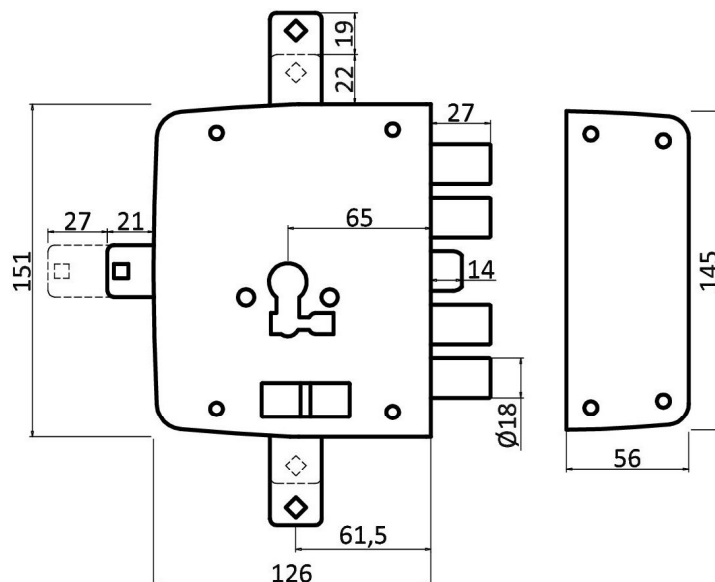

CARACTERÍSTICAS:

Fechadura de alta segurança de sobrepôr;

Tranca a porta em 5 pontos;

Aplicação com 2 jogos de fechos TL e comando;

Difere para porta direita e porta esquerda;

Medida única;

A fechadura é fixada à porta em 7 pontos;

Movimenta a língua em 2 voltas;

Funciona com cilindro tipo húngaro/universal (medida 30/60 para porta de 40mm);

Possui um sistema de bloqueio da fechadura no caso de quebra ou extração do cilindro;

Aplicar o cilindro seguindo as instruções que acompanham a fechadura.